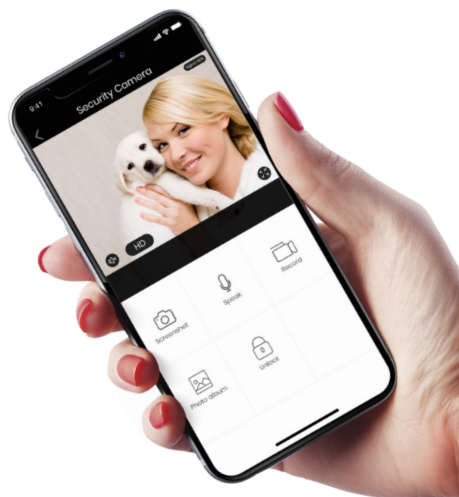

Łączność Wi-Fi
bezprzewodowa łączność

Wygodne otwieranie
kodem lub zbliżeniowo (czytnik
RFID Unique 125 kHz / Mifare
13.56 MHz)

Sterowanie furtką
wbudowany przekaźnik NO, NC

Zewnętrzny dzwonek
dodatkowe wyjście do
podłączenia dzwonka

Wbudowana pamięć
32 GB do lokalnego zapisu zdjęć
i filmów

Full-duplex audio
dwustronna komunikacja